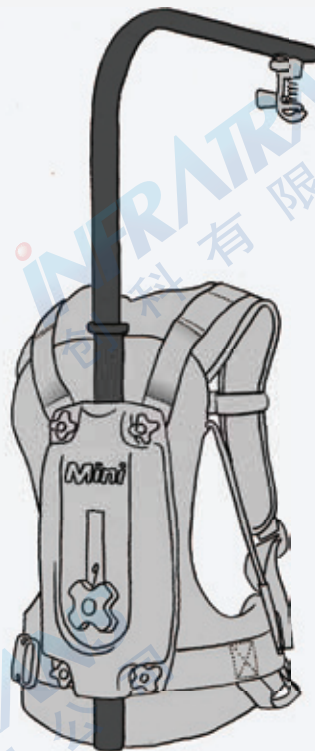

瑞典制造

Easyrig
Mini

迷你型易事背

一切功能都囊括在背包之中!

- 可捕获更稳定的镜头
- 避免手臂负担过重
- 摄像机、电池、麦克风等都装于背包中
- 采用轻型设计

- 可轻松安装，只需合拢手臂，背上背包即可
- 可最高承重摄像机4kg或4-6kg
- 支撑杆高度可调节

由技术专家专为专业人士而设计

INFRATRANS
创科有限公司

Tel:010-64802989 Email:info@pds-cn.com
http://www.itvc-cn.com 100124
北京朝阳区高碑店乡高碑店村四区5号楼1号二层

迷你型易事背

- Easyrig(易事背)系列产品中的新成员—Easyrig Mini(迷你型易事背)。

Easyrig Mini(迷你型易事背)符合人体工学设计,以最舒适的方式来支撑摄像机,减轻由于长时间手持操作而造成的疲劳,是紧凑型摄像机、数码单反相机和轻型摄影机的最佳拍档。

Easyrig Mini(迷你型易事背)专为最新一代的轻型摄像机而设计,与其较大型的兄弟产品—Easyrig(易事背)具备同样创新的功能。

有两个型号—Easyrig Mini(迷你型易事背)可适用于重量为4kg的摄像机,Mini Strong(加强型)可适用于重量在4kg~6kg之间的摄像机。

Easyrig Mini(迷你型易事背)可装于起到保护作用并且专属设计的运输包中,可容纳Easyrig Mini以及安全存储摄像机。Easyrig Mini运输包可毫不费力地快速改装成背包,即只需展开肩带(安全固定在运输包的侧面口袋中)。运输包在容纳易事背的同时也可以将摄像机连同支架装于包内。

Easyrig Mini Strong(迷你加固型易事背)支架专为较重型摄影机而设计,此款易事背支架与迷你型易事背支架几乎一模一样,只有一点不同:即迷你加固型易事背支架可以承重高达4-6kg,因为它所使用的弹簧平衡器更加结实。

技术规格

- 重量: 完整套装3.3kg
- 高度: (安装后)94cm
(折叠后)57cm
- 宽度: (折叠后)28cm
- 深度: (折叠后)19cm
- 悬索: 100cm
- 承重: 标准型迷你易事背为4kg
加强型迷你易事背为4~6kg
- 最长腰带: 140cm