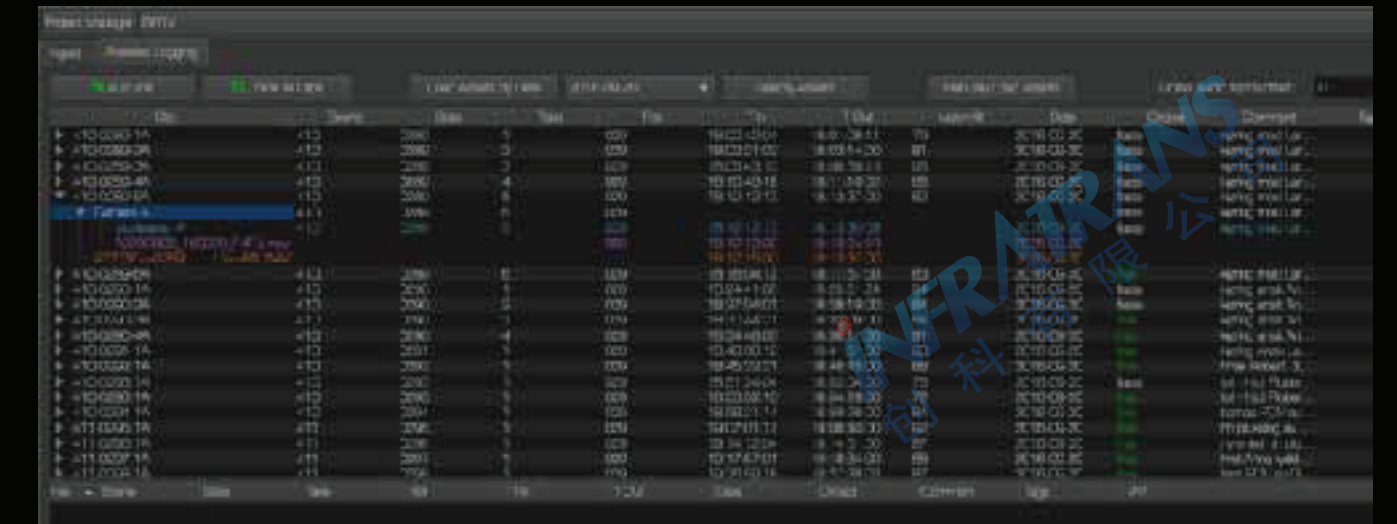

- 盒子内部压缩转码，直接生成后期可编辑使用的ProRes/DNX文件
- 格式支持真实剪辑需求：ProRes HD, ProRes Proxy, DNX 36,85,120,185
- 转码后文件直接存储在盒子内1TB硬盘里，保证数据安全
- 盒子同时输出h264日志文件，供现场或远程iPad/iPhone观看直播

多路连接保证快速、安全

- 局域网：实时传输代理文件给现场SAN —— 现场实时剪辑
- WIFI和4G/LTE：实时将代理文件传输云端 —— 异地剪辑、质量监测
- 全部传输方式一次性设置、搞定全片制作
- 无WIFI/4G/LTE拍摄环境，回到酒店 / 网络环境中立刻自动上传，仍比手动传代理节省几个小时

文件自动整理

- SDI采集所有元数据信息，转码并传输的ProRes/DNX文件包括时码（TC）、LUT、光圈、快门、脚本注释等所有对剪辑和后期特效的关键信息
- 传输文件直接对接定制软件Quine Ingest，软件可输入所有视频资料，自动按照元数据场景、机位、场记信息排列，支持多机位素材同步整理，生成xml文件
- xml文件在premiere中直接可剪辑，场景顺序、画面、音频全部对应，直接可剪辑，并为后期特效制作提供元数据

QuineBox IoT 易装载

- 11cm * 11cm * 3.5 cm, 重量小于1kg, 就像一块电池
- 通过V-mount或Gold-mount电池扣 / P-tap连接相机
- SDI通过盒子直接输出, 可接监视器或其他设备

单页面控制多机位盒子

一个软件控制多个盒子

选择wifi

一键选择文件格式和传输地址 (本地/云端)

工作流程自动化软件Qi

拖入文件，自动化排序和整理材料

所有文件都与整个制作的原始文件名一一对应

音频、视频和源文件自动整理和转码，导出直接用于编辑软件的文件.xml

流程示意图

应用场景

- 制片人的质量控制、省钱利器：不需去现场实时看镜头、家里剪辑师随时开始剪素材
- 现场DIT的绝佳助手：实时初剪裁
- 特效镜头必杀工具：记录所有元数据，让后期迅速精准定位

案例

- QuineBoxIoT和Quine工作流程软件系统QI在挪威国家电视台电视剧 / 新闻部使用两年
- 制作24集电视剧《落雪》、13集电视剧《僵尸》