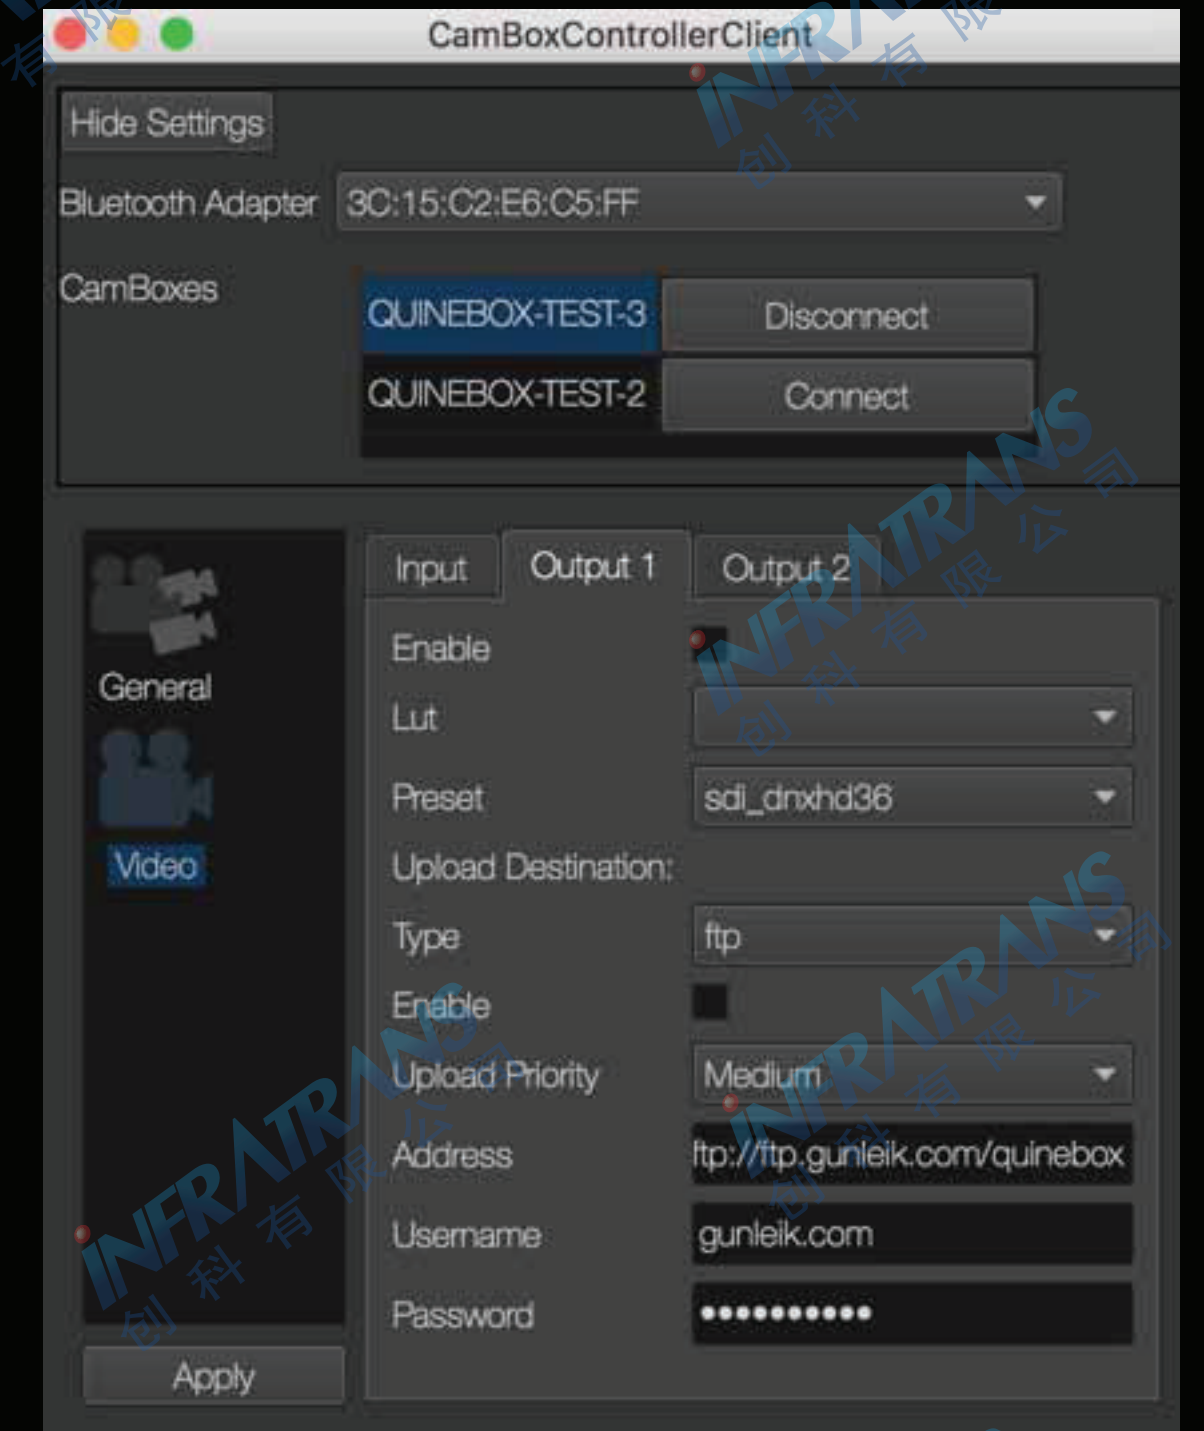

文件自动整理

- SDI采集所有元数据信息，转码并传输的ProRes/DNX文件包括时码（TC）、LUT、光圈、快门、脚本注释等所有对剪辑和后期特效的关键信息
- 传输文件直接对接定制软件Quine Ingest，软件可输入所有视频资料，自动按照元数据场景、机位、场记信息排列，支持多机位素材同步整理，生成xml文件
- xml文件在premiere中直接可剪辑，场景顺序、画面、音频全部对应，直接可剪辑，并为后期特效制作提供元数据

QuineBox IoT 易装载

- 11cm * 11cm * 3.5 cm, 重量小于1kg, 就像一块电池
- 通过V-mount或Gold-mount电池扣 / P-tap连接相机
- SDI通过盒子直接输出, 可接监视器或其他设备

单页面控制多机位盒子

一个软件控制多个盒子

选择wifi

一键选择文件格式和传输地址 (本地/云端)

工作流程自动化软件Qi

拖入文件，自动化排序和整理材料