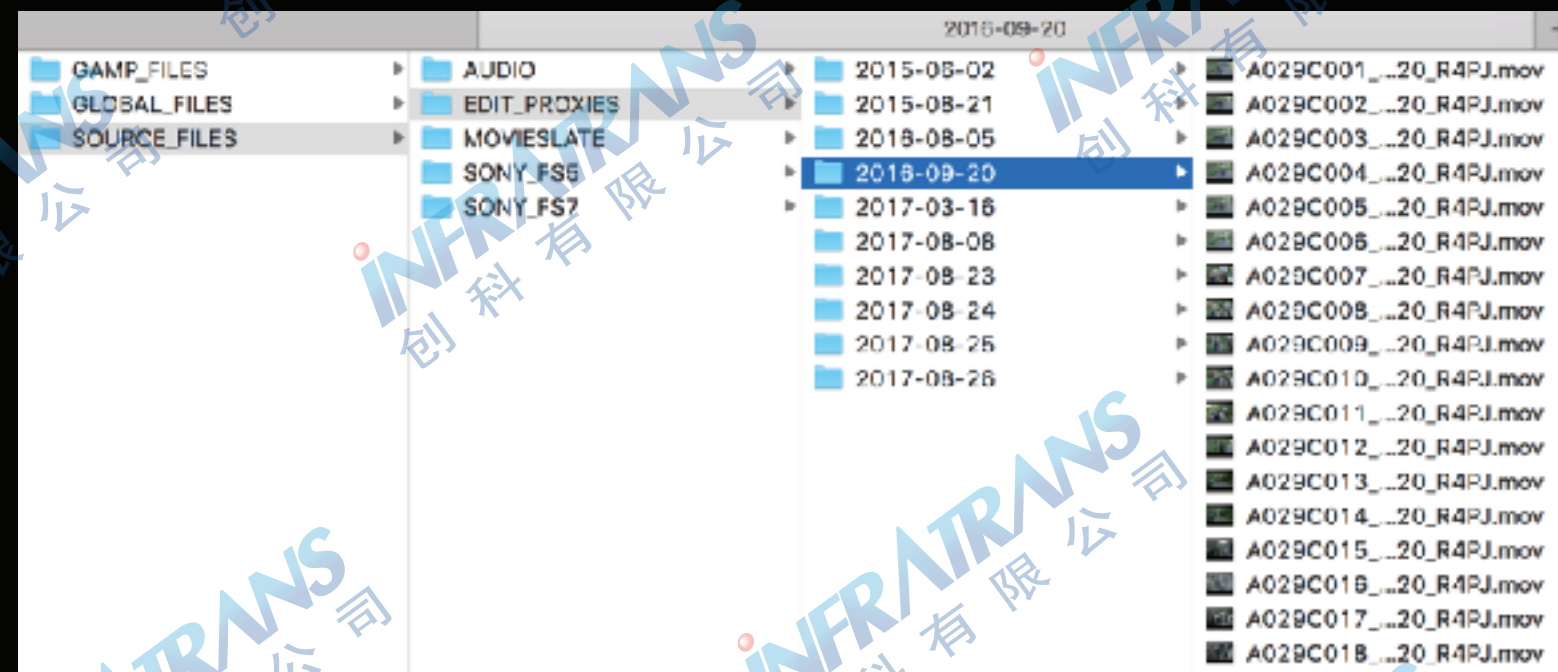

- 盒子内部压缩转码，直接生成后期可编辑使用的ProRes/DNX文件
- 格式支持真实剪辑需求：ProRes HD, ProRes Proxy, DNX 36,85,120,185
- 转码后文件直接存储在盒子内1TB硬盘里，保证数据安全
- 盒子同时输出h264日志文件，供现场或远程iPad/iPhone观看直播

多路连接保证快速、安全

- 局域网：实时传输代理文件给现场SAN —— 现场实时剪辑
- WIFI和4G/LTE：实时将代理文件传输云端 —— 异地剪辑、质量监测
- 全部传输方式一次性设置、搞定全片制作
- 无WIFI/4G/LTE拍摄环境，回到酒店 / 网络环境中立刻自动上传，仍比手动传代理节省几个小时

文件自动整理

- SDI采集所有元数据信息，转码并传输的ProRes/DNX文件包括时码（TC）、LUT、光圈、快门、脚本注释等所有对剪辑和后期特效的关键信息
- 传输文件直接对接定制软件Quine Ingest，软件可输入所有视频资料，自动按照元数据场景、机位、场记信息排列，支持多机位素材同步整理，生成xml文件
- xml文件在premiere中直接可剪辑，场景顺序、画面、音频全部对应，直接可剪辑，并为后期特效制作提供元数据

QuineBox IoT 易装载

- 11cm * 11cm * 3.5 cm, 重量小于1kg, 就像一块电池
- 通过V-mount或Gold-mount电池扣 / P-tap连接相机
- SDI通过盒子直接输出, 可接监视器或其他设备

单页面控制多机位盒子

一个软件控制多个盒子

选择wifi

一键选择文件格式和传输地址 (本地/云端)

工作流程自动化软件Qi

拖入文件，自动化排序和整理材料