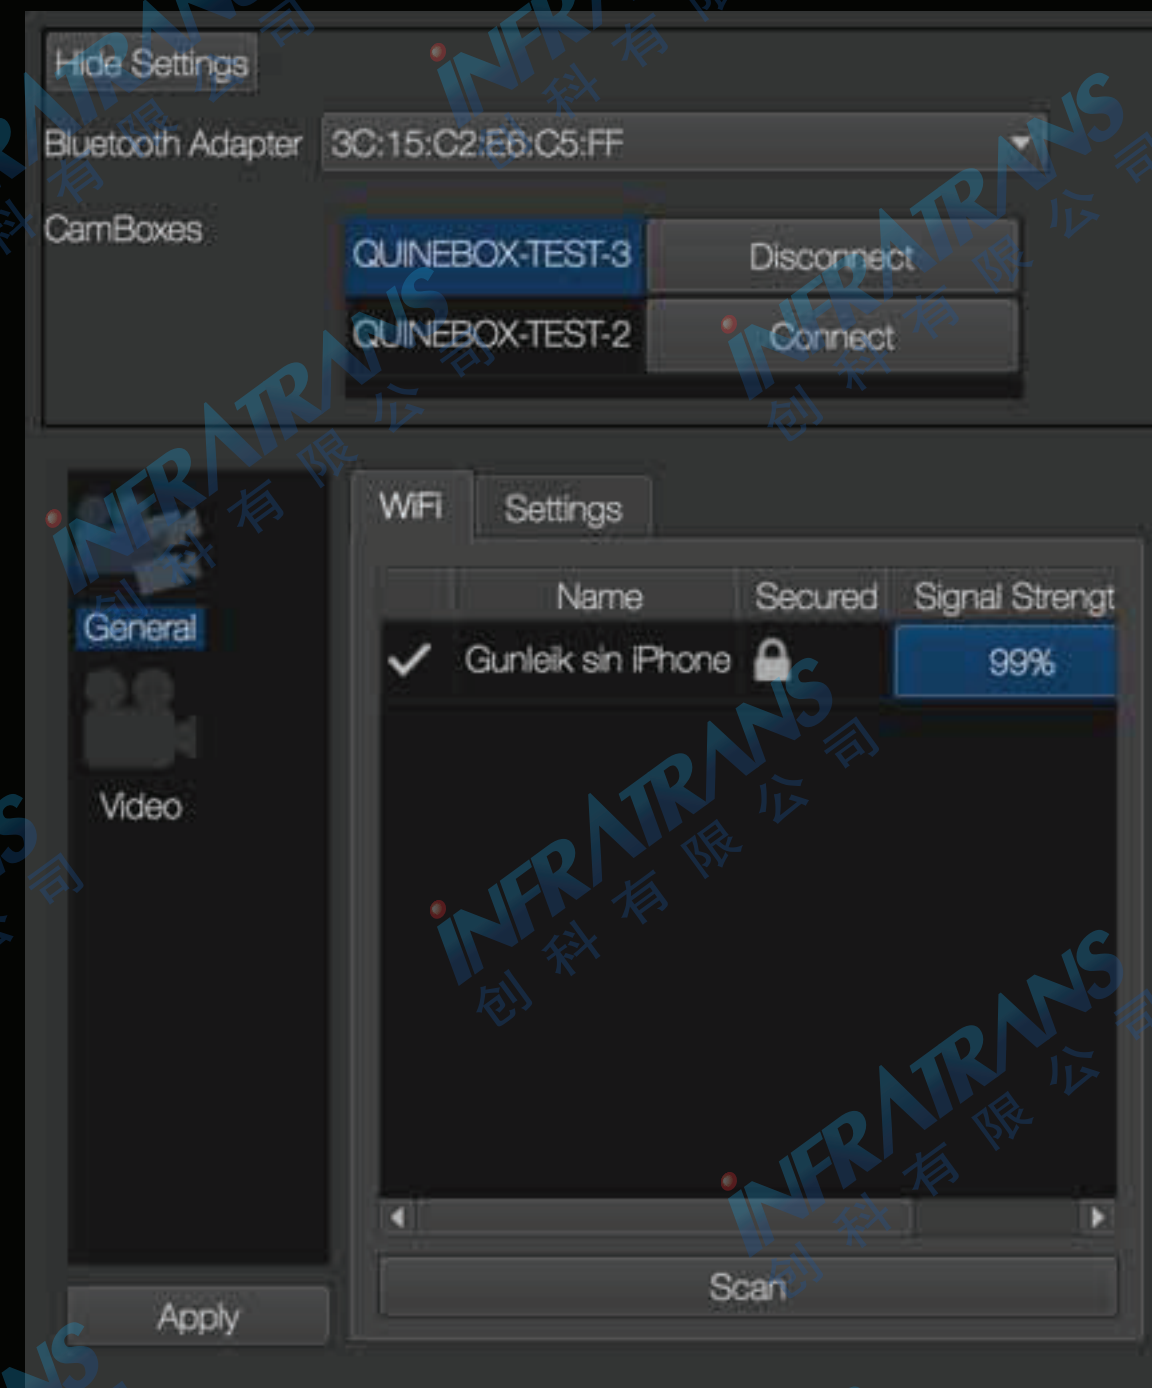

文件自动整理

- SDI采集所有元数据信息，转码并传输的ProRes/DNX文件包括时码（TC）、LUT、光圈、快门、脚本注释等所有对剪辑和后期特效的关键信息
- 传输文件直接对接定制软件Quine Ingest，软件可输入所有视频资料，自动按照元数据场景、机位、场记信息排列，支持多机位素材同步整理，生成xml文件
- xml文件在premiere中直接可剪辑，场景顺序、画面、音频全部对应，直接可剪辑，并为后期特效制作提供元数据

QuineBox IoT 易装载

- 11cm * 11cm * 3.5 cm, 重量小于1kg, 就像一块电池
- 通过V-mount或Gold-mount电池扣 / P-tap连接相机
- SDI通过盒子直接输出, 可接监视器或其他设备

单页面控制多机位盒子

一个软件控制多个盒子

选择wifi

一键选择文件格式和传输地址 (本地/云端)

工作流程自动化软件Qi

拖入文件，自动化排序和整理材料