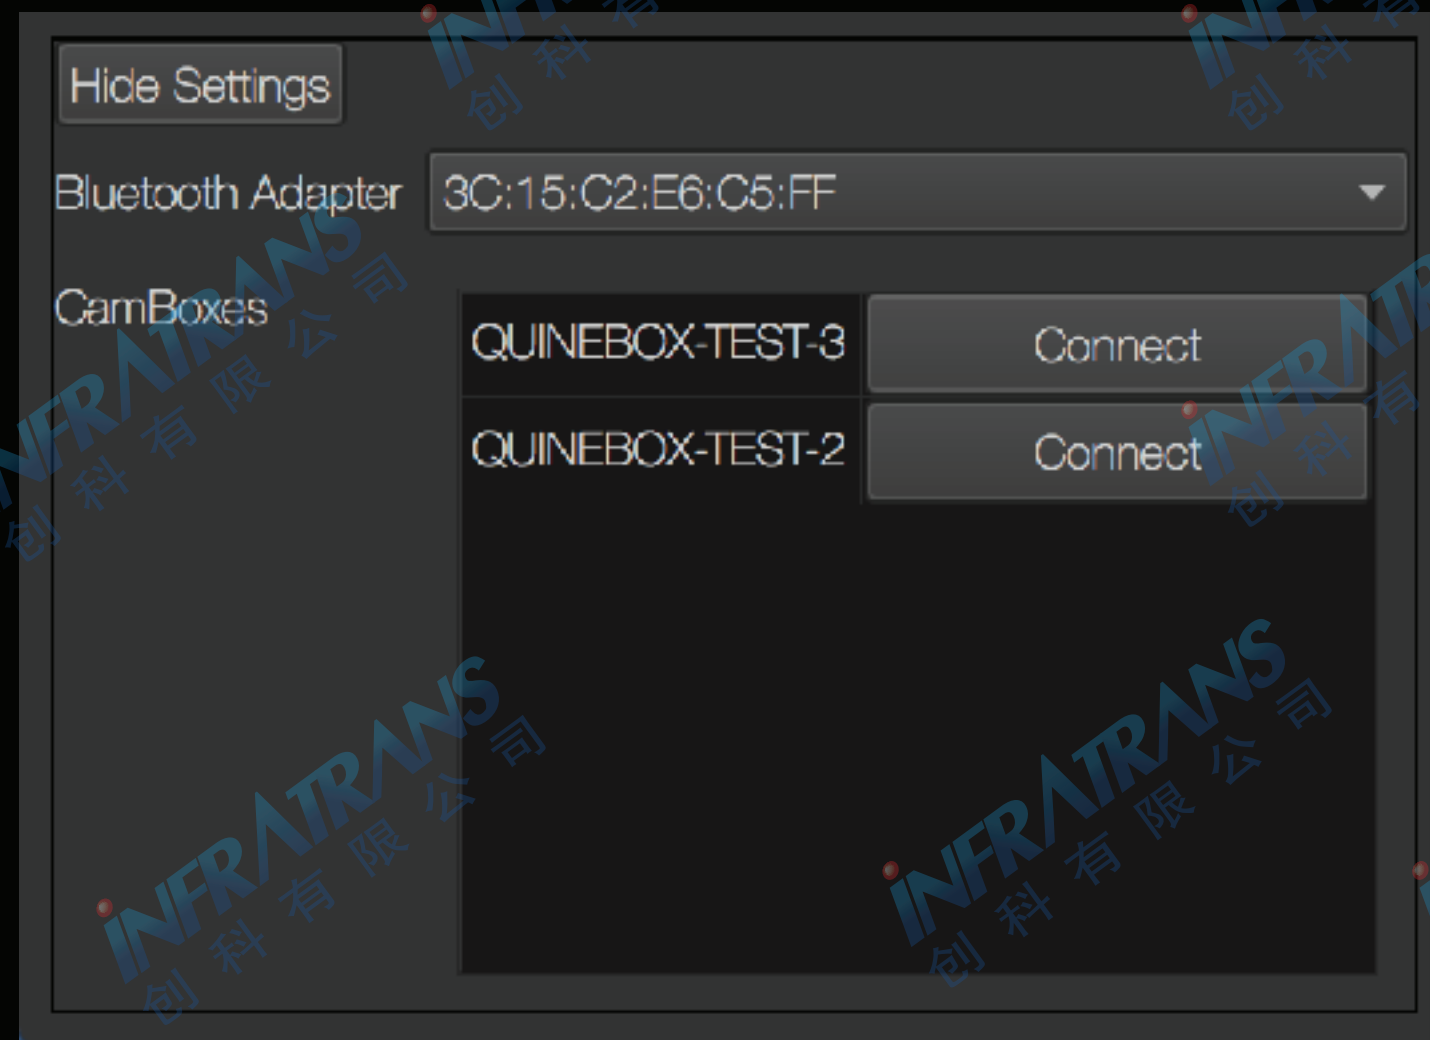

- 盒子内部压缩转码，直接生成后期可编辑使用的ProRes/DNX文件
- 格式支持真实剪辑需求：ProRes HD, ProRes Proxy, DNX 36,85,120,185
- 转码后文件直接存储在盒子内1TB硬盘里，保证数据安全
- 盒子同时输出h264日志文件，供现场或远程iPad/iPhone观看直播

多路连接保证快速、安全

- 局域网：实时传输代理文件给现场SAN —— 现场实时剪辑
- WIFI和4G/LTE：实时将代理文件传输云端 —— 异地剪辑、质量监测
- 全部传输方式一次性设置、搞定全片制作
- 无WIFI/4G/LTE拍摄环境，回到酒店 / 网络环境中立刻自动上传，仍比手动传代理节省几个小时

文件自动整理

- SDI采集所有元数据信息，转码并传输的ProRes/DNX文件包括时码（TC）、LUT、光圈、快门、脚本注释等所有对剪辑和后期特效的关键信息
- 传输文件直接对接定制软件Quine Ingest，软件可输入所有视频资料，自动按照元数据场景、机位、场记信息排列，支持多机位素材同步整理，生成xml文件
- xml文件在premiere中直接可剪辑，场景顺序、画面、音频全部对应，直接可剪辑，并为后期特效制作提供元数据

QuineBox IoT 易装载

- 11cm * 11cm * 3.5 cm, 重量小于1kg, 就像一块电池
- 通过V-mount或Gold-mount电池扣 / P-tap连接相机
- SDI通过盒子直接输出, 可接监视器或其他设备

单页面控制多机位盒子

一个软件控制多个盒子

选择wifi

一键选择文件格式和传输地址 (本地/云端)

工作流程自动化软件Qi

拖入文件，自动化排序和整理材料