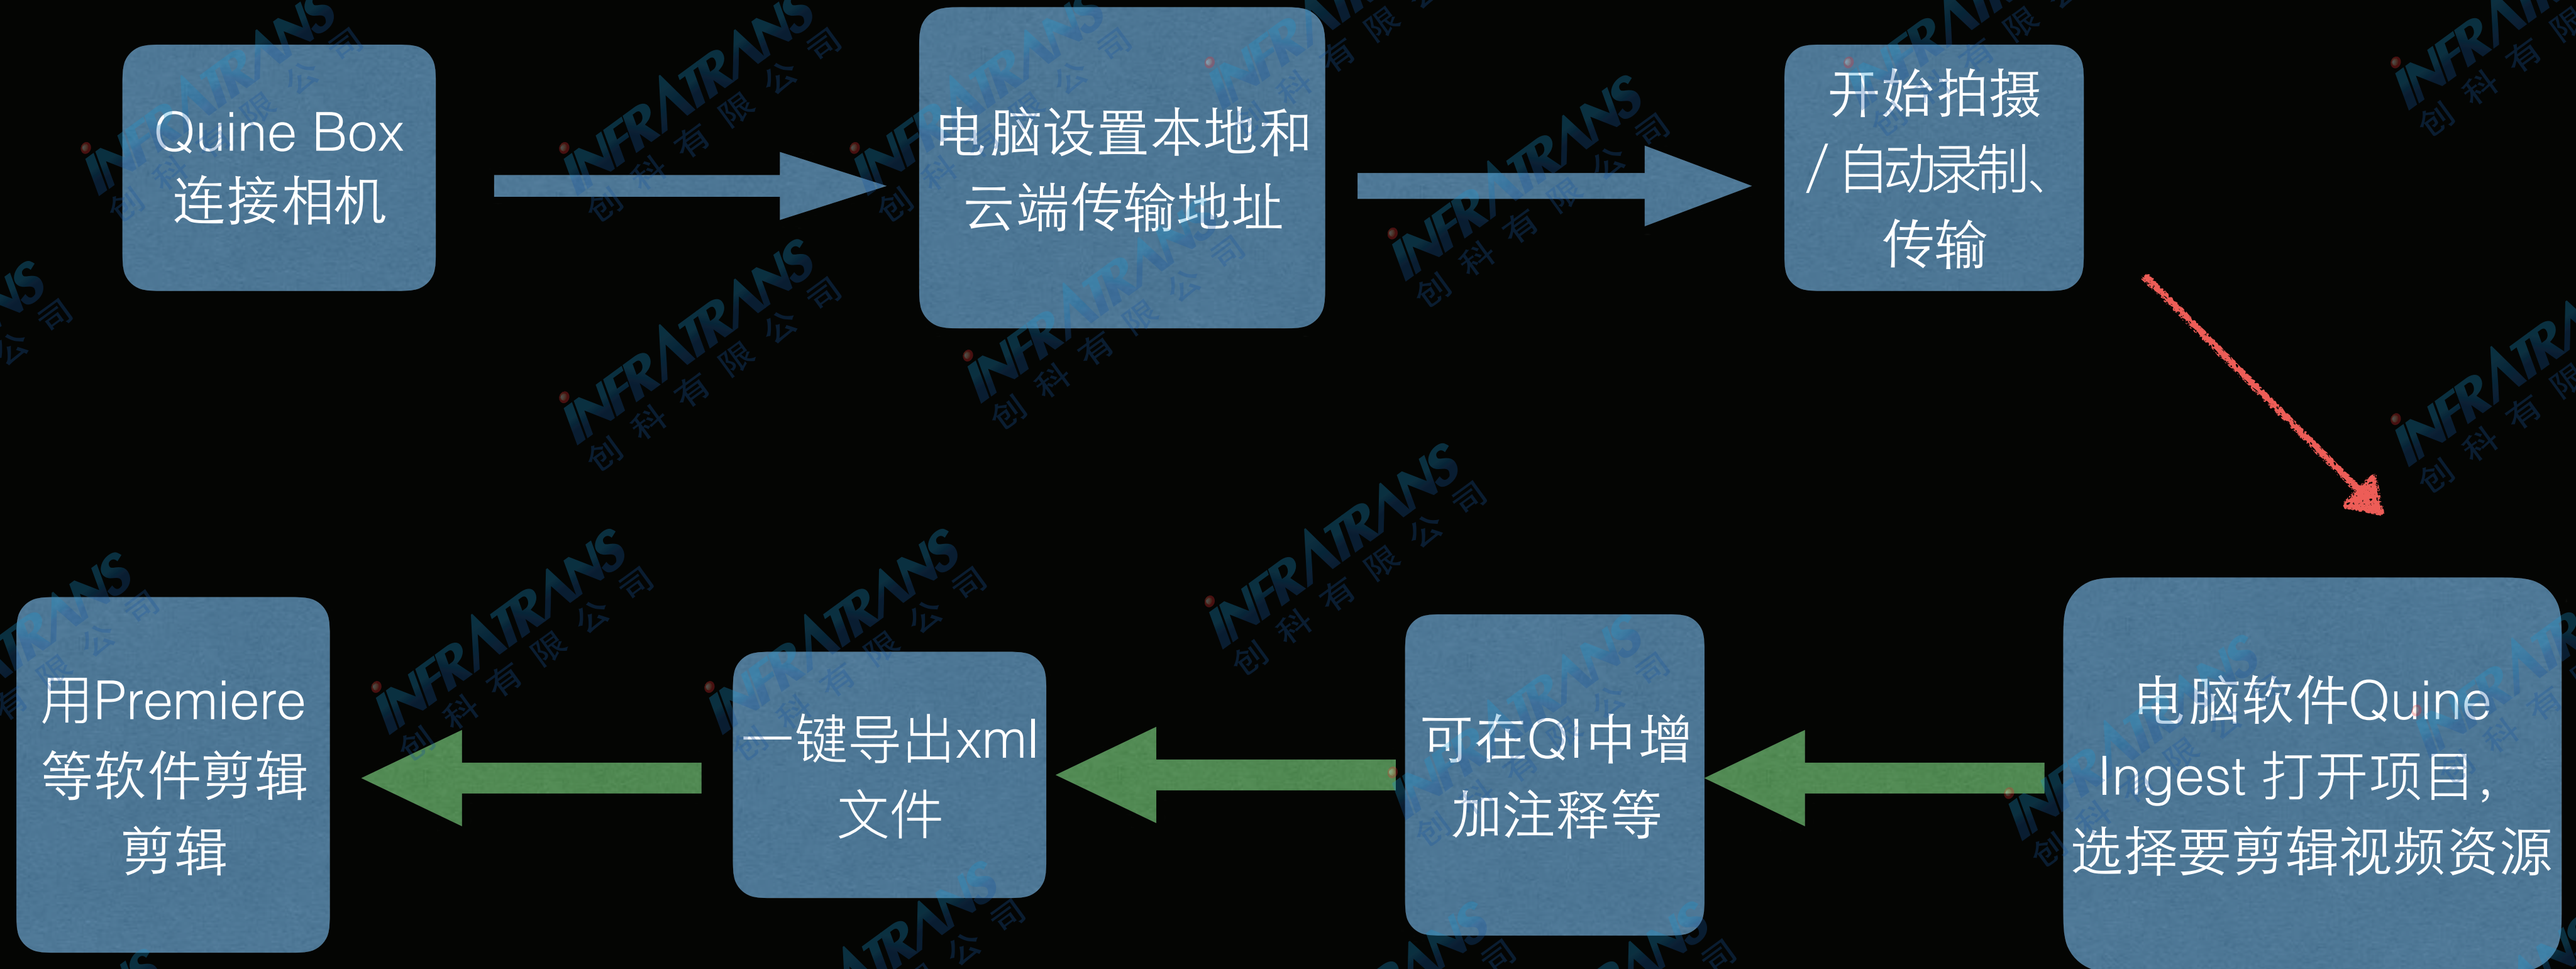

- 盒子内部压缩转码，直接生成后期可编辑使用的ProRes/DNX文件
- 格式支持真实剪辑需求：ProRes HD, ProRes Proxy, DNX 36,85,120,185
- 转码后文件直接存储在盒子内1TB硬盘里，保证数据安全
- 盒子同时输出h264日志文件，供现场或远程iPad/iPhone观看直播

多路连接保证快速、安全

- 局域网：实时传输代理文件给现场SAN —— 现场实时剪辑
- WIFI和4G/LTE：实时将代理文件传输云端 —— 异地剪辑、质量监测
- 全部传输方式一次性设置、搞定全片制作
- 无WIFI/4G/LTE拍摄环境，回到酒店 / 网络环境中立刻自动上传，仍比手动传代理节省几个小时

文件自动整理

- SDI采集所有元数据信息，转码并传输的ProRes/DNX文件包括时码（TC）、LUT、光圈、快门、脚本注释等所有对剪辑和后期特效的关键信息
- 传输文件直接对接定制软件Quine Ingest，软件可输入所有视频资料，自动按照元数据场景、机位、场记信息排列，支持多机位素材同步整理，生成xml文件
- xml文件在premiere中直接可剪辑，场景顺序、画面、音频全部对应，直接可剪辑，并为后期特效制作提供元数据

QuineBox IoT 易装载

- 11cm * 11cm * 3.5 cm, 重量小于1kg, 就像一块电池
- 通过V-mount或Gold-mount电池扣 / P-tap连接相机
- SDI通过盒子直接输出, 可接监视器或其他设备

单页面控制多机位盒子

一个软件控制多个盒子

选择wifi

一键选择文件格式和传输地址 (本地/云端)

工作流程自动化软件Qi

拖入文件，自动化排序和整理材料

所有文件都与整个制作的原始文件名一一对应

音频、视频和源文件自动整理和转码，导出直接用于编辑软件的文件.xml

流程示意图

应用场景

- 制片人的质量控制、省钱利器：不需去现场实时看镜头、家里剪辑师随时开始剪素材
- 现场DIT的绝佳助手：实时初剪裁
- 特效镜头必杀工具：记录所有元数据，让后期迅速精准定位

案例

- QuineBoxIoT和Quine工作流程软件系统QI在挪威国家电视台电视剧 / 新闻部使用两年
- 制作24集电视剧《落雪》、13集电视剧《僵尸》