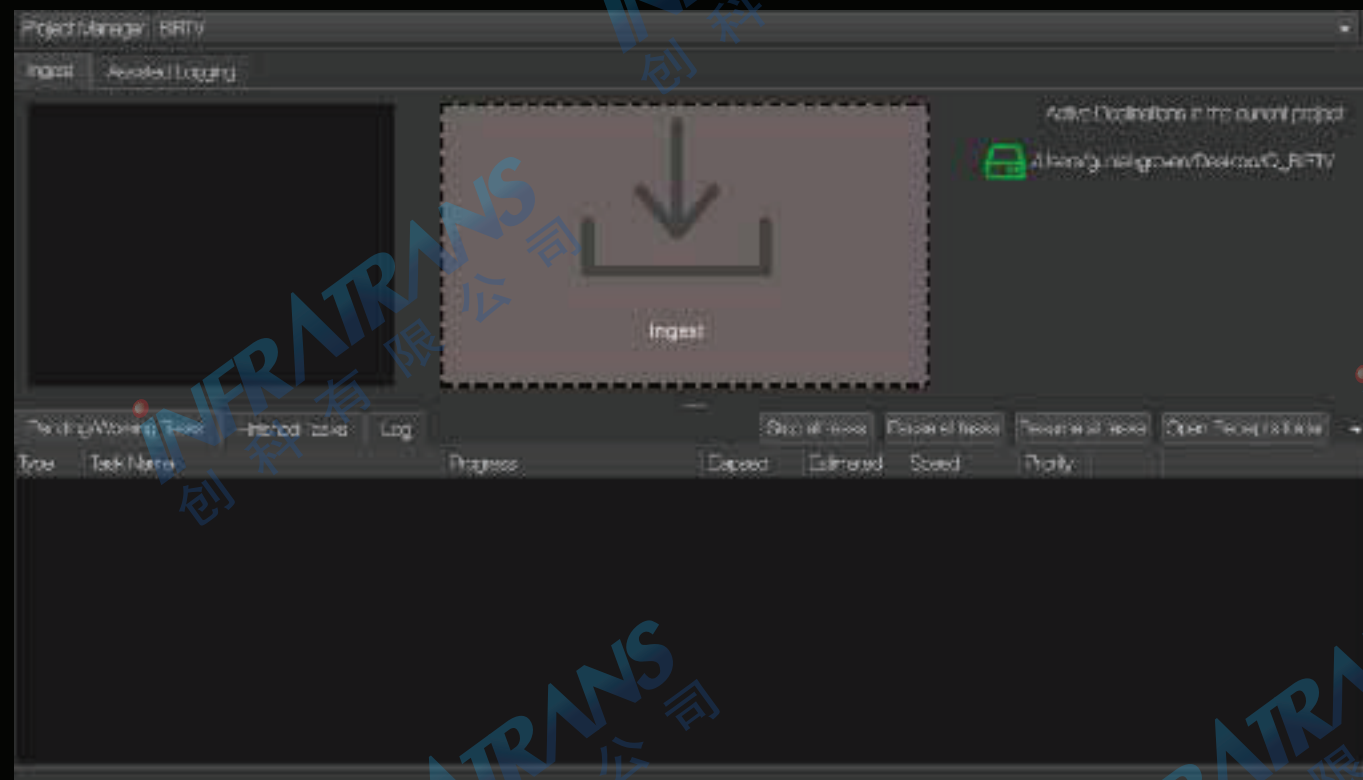

QuineBox IoT 易装载

- 11cm * 11cm * 3.5 cm, 重量小于1kg, 就像一块电池
- 通过V-mount或Gold-mount电池扣 / P-tap连接相机
- SDI通过盒子直接输出, 可接监视器或其他设备

单页面控制多机位盒子

一个软件控制多个盒子

选择wifi

一键选择文件格式和传输地址 (本地/云端)

工作流程自动化软件Qi

拖入文件，自动化排序和整理材料