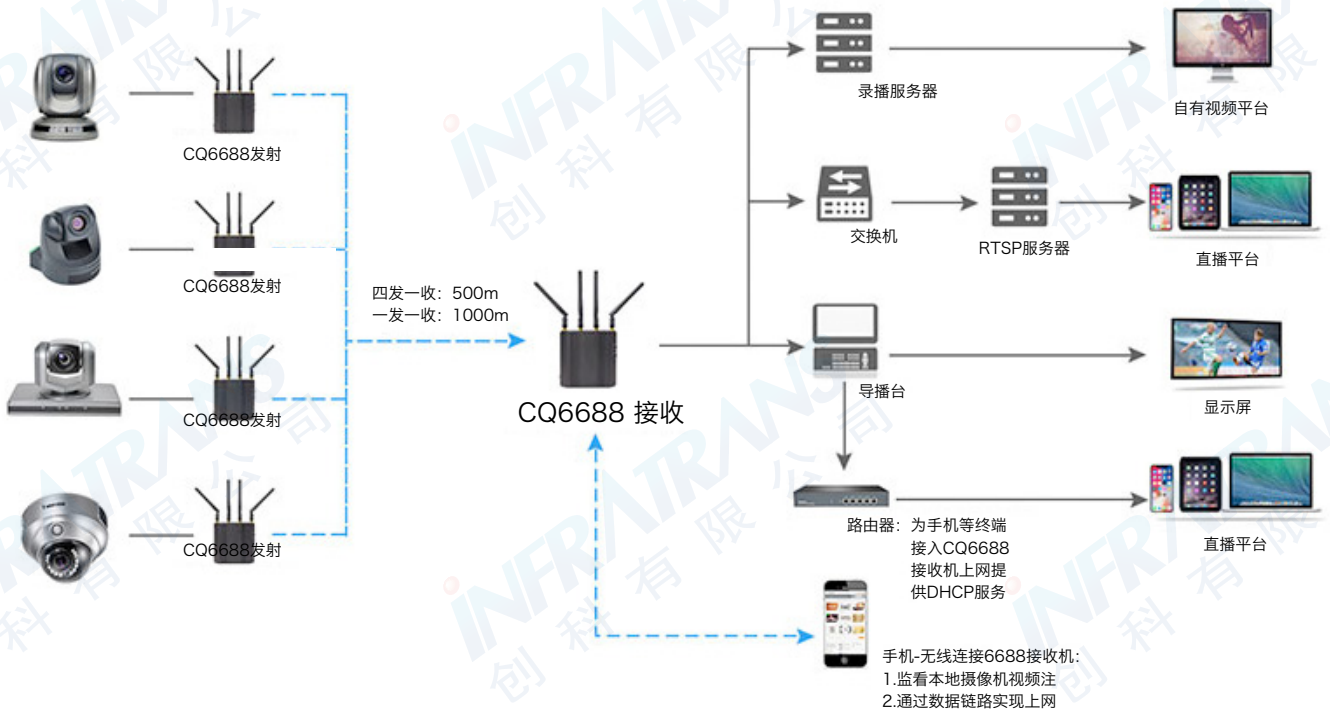

CQ6688

专业级Wi-Fi无线传输适配器

- 4x4** 4x4MIMO,远距离, 抗干扰
采用领先的4x4天线以及波束赋形技术, 提升抗干扰能力, 点对点模式下传输距离可达1公里, 搭配视晶平板天线6020传输距离可达到2公里;
- 多路视频传输优化
在点对多点模式下, 针对多路视频传输进行专门优化, 确保每路传输的稳定性;
- 点对点、点对多点、多级级联
支持通过Web快速配置为发射与接收模式, 支持点对点传输、点对多点传输, 支持多级级联;
- 易天集成, 多行业应用
专业级性能, RJ45传输接口、坚固金属壳体设计, 满足多种行业无线视频传输应用需求;

CQ6688支持基于各类型RJ45接口设备的视频流与数据传输

多种场景应用

CQ6688具备专业级的性能, 简易于集成的优点, 可满足多种场景和应用需求, 例如校园无线录播、户外视频传输、特种行业, 新媒体直播等。

CQ6688产品简要参数

项目名称	参数
传输距离	四发一收：500米 一发一收：1000米
工作频率范围	4.9—5.85 (GHz)
穿透力	可穿2-3堵墙，可跃层
视频通信系统	MIMO
调制模式	OFDM
供电方式	DC电源 (6V~17V) ；
温度范围	0~40° C(工作温度) ； -20~60° C(存储温度)
工作电压	12V 满载时电流0.8A
标准协议	802.11a/n,802.11i,802.11d, 802.11e, 802.11j, 802.11h, 802.11k, 802.11s
频率稳定性	±20PPM
产品认证	FCC、CE
信道带宽	40MHz
发射功率	17dBm
接收灵敏度	≤-70dBm
系统延迟	≤60ms
天线方式	4发射天线/4接收天线
传输带宽	300Mbps/s (MAX)
接口	电源输入； 电源开关； 千兆网口； 工作模式选择开关； MAC选择开关； 复位按键； 对接按键