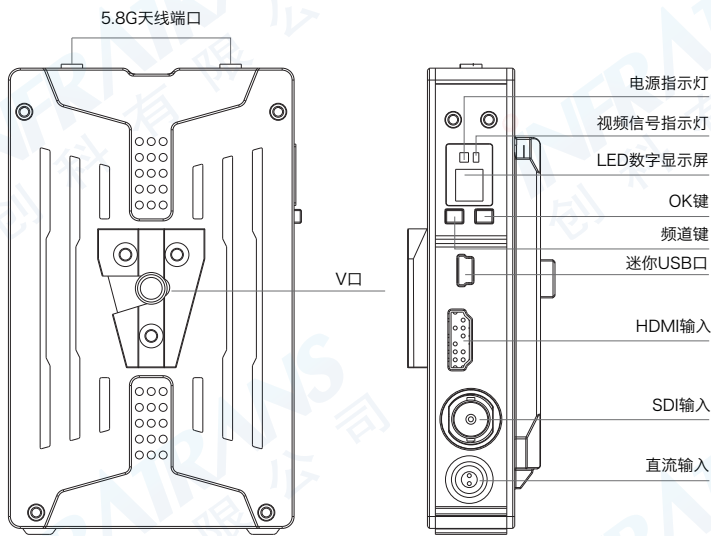

视晶无线 多功能无线高清视频传输系统

MODEL: PRO200

- 无线传输高清视频，传输距离长达200米，支持实时1080P视频传输；
- 稳定性极佳，5GHz频段下的抗干扰极强；
- 设计巧妙：配备外置索尼F970电池机械端口，方便携带；
- 灵活性高：支持手动设置频率。

MODEL: PRO200

无线高清多功能视频传输系统

MODEL: PRO200

产品展示及规格参数:

产品	编号	描述	每套数量
	7051	TX (发射机)	1
	3051	RX (接收机)	1

TX: PRO200

RX: PRO200

TX: PRO200

天线类型	外接天线
发射功率	17dBm
运行频率	固有频率 (欧洲) : 5150-5250MHz; 5725-5825MHz 固有频率 (美国) : 5150-5250MHz; 5725-5825MHz 固有频率 (日本) : 5150-5250MHz
硬件接口	V口, 1/4" 螺孔
带宽	40MHz
运行电压	直流12V/2A (7V-36V)
传输距离	最远200米
功耗	8W
产品尺寸	117.5*72*27.5mm
音频格式	PCM
温度	-10-50°C (工作温度) ; -40-80°C (保存温度)