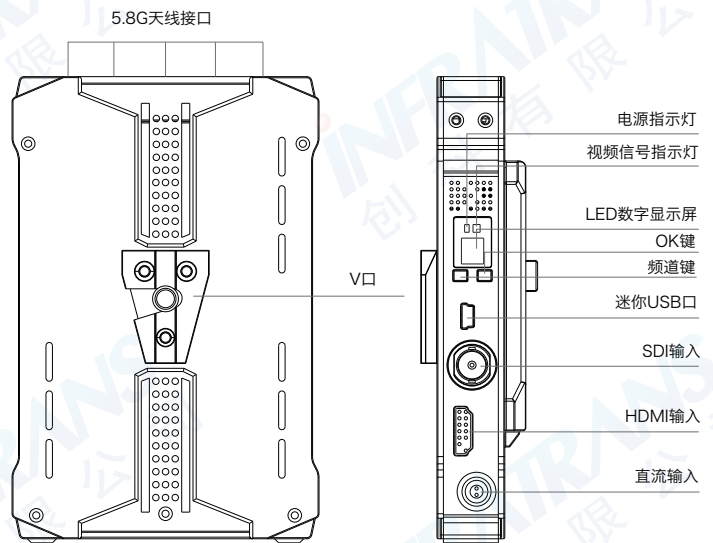

视晶无线 多功能无线高清视频传输系统

MODEL: PRO200

- 无线传输高清视频，传输距离长达200米，支持实时1080P视频传输；
- 稳定性极佳，5GHz频段下的抗干扰极强；
- 设计巧妙：配备外置索尼F970电池机械端口，方便携带；
- 灵活性高：支持手动设置频率。

MODEL: PRO200

无线高清多功能视频传输系统

MODEL: PRO200

产品展示及规格参数:

产品	编号	描述	每套数量
	7051	TX (发射机)	1
	3051	RX (接收机)	1

TX: PRO200

RX: PRO200

TX: PRO200

天线类型	外接天线
发射功率	17dBm
运行频率	固有频率 (欧洲) : 5150-5250MHz; 5725-5825MHz 固有频率 (美国) : 5150-5250MHz; 5725-5825MHz 固有频率 (日本) : 5150-5250MHz
硬件接口	V口, 1/4" 螺孔
带宽	40MHz
运行电压	直流12V/2A (7V-36V)
传输距离	最远200米
功耗	8W
产品尺寸	117.5*72*27.5mm
音频格式	PCM
温度	-10-50°C (工作温度) ; -40-80°C (保存温度)

RX: PRO200

天线类型	外接天线
发射功率	-70dBm
运行频率	固有频率 (欧洲) : 5150-5250MHz; 5725-5825MHz 固有频率 (美国) : 5150-5250MHz; 5725-5825MHz 固有频率 (日本) : 5150-5250MHz
硬件接口	V口, 1/4" 螺孔
带宽	40MHz
运行电压	直流12V/2A (7V-36V)
传输距离	最远200米
功耗	7W
产品尺寸	144*95*27.5mm
音频格式	PCM
温度	-10-50°C (工作温度) ; -40-80°C (保存温度)