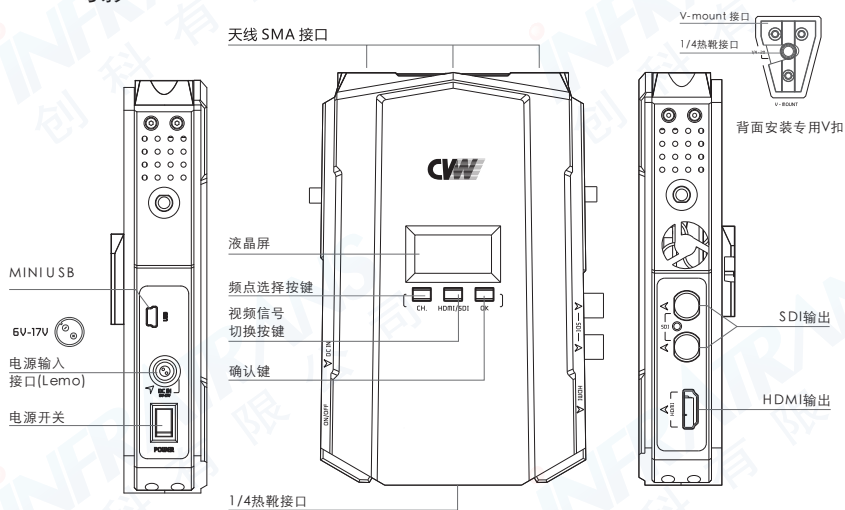

Full HD
1080P
High Definition

TX: 幻影-800

RX: 幻影-800

远距离无线高清视频传输系统

Model: 幻影-800

产品结构

功能参数

TX: 幻影-800

订购信息	型号	描述	数量
	CC8980	发射机	1
	CC3865	接收机	1

TX: 幻影-800	
天线方式	外置天线 X2
发射功率	20dBm
工作频率范围	5.1~5.9(GHz)
机械接口	1/4英寸螺孔; V型机械接口 (选配)
OLED屏显示	无线频点; SDI/HDMI信号选择
工作电压范围	6V~17V
传输范围	无障碍可视距离≤800米
整机功耗	7~8W
产品尺寸 (mm)	119X79X32mm
音频格式	PCM, DTS-HD, Dolby True HD
温度范围	-10~60°C(工作温度); -40~80°C(存储温度)

RX: 幻影-800

RX: 幻影-800	
天线方式	外置天线 X2
接收灵敏度	-70dB
工作频率范围	5.1~5.9(GHz)
机械接口	1/4英寸螺孔; V型机械接口 (选配)
OLED屏显示	无线频点; SDI/HDMI信号选择
工作电压范围	6V~17V
传输范围	无障碍可视距离≤800米
整机功耗	7~8W
产品尺寸 (mm)	155x111x32mm
音频格式	PCM, DTS-HD, Dolby True HD
温度范围	-10~60°C(工作温度); -40~80°C(存储温度)