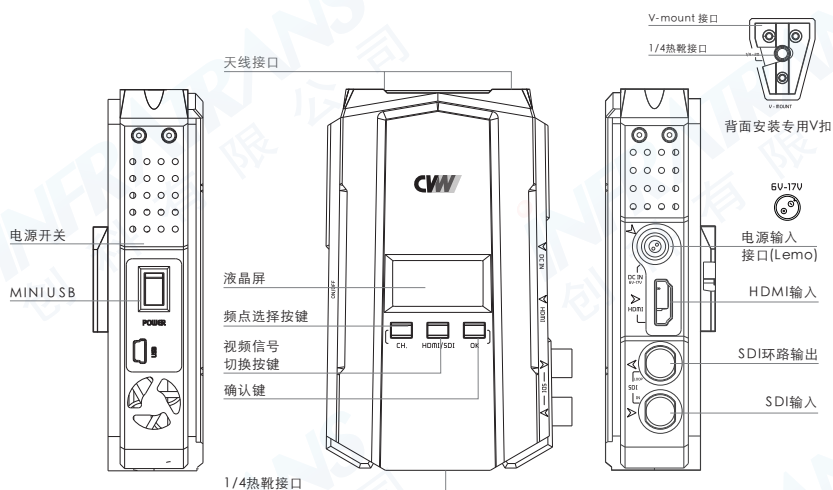

Full HD
1080P
High Definition

TX: 幻影-800

RX: 幻影-800

远距离无线高清视频传输系统

Model: 幻影-800

产品结构

功能参数

TX: 幻影-800

订购信息	型号	描述	数量
	CC8980	发射机	1
	CC3865	接收机	1

TX: 幻影-800	
天线方式	外置天线 X2
发射功率	20dBm
工作频率范围	5.1~5.9(GHz)
机械接口	1/4英寸螺孔; V型机械接口 (选配)
OLED屏显示	无线频点; SDI/HDMI信号选择
工作电压范围	6V~17V
传输范围	无障碍可视距离≤800米
整机功耗	7~8W
产品尺寸 (mm)	119X79X32mm
音频格式	PCM, DTS-HD, Dolby True HD
温度范围	-10~60°C(工作温度); -40~80°C(存储温度)

RX: 幻影-800

RX: 幻影-800	
天线方式	外置天线 X2
接收灵敏度	-70dB
工作频率范围	5.1~5.9(GHz)
机械接口	1/4英寸螺孔; V型机械接口 (选配)
OLED屏显示	无线频点; SDI/HDMI信号选择
工作电压范围	6V~17V
传输范围	无障碍可视距离≤800米
整机功耗	7~8W
产品尺寸 (mm)	155x111x32mm
音频格式	PCM, DTS-HD, Dolby True HD
温度范围	-10~60°C(工作温度); -40~80°C(存储温度)