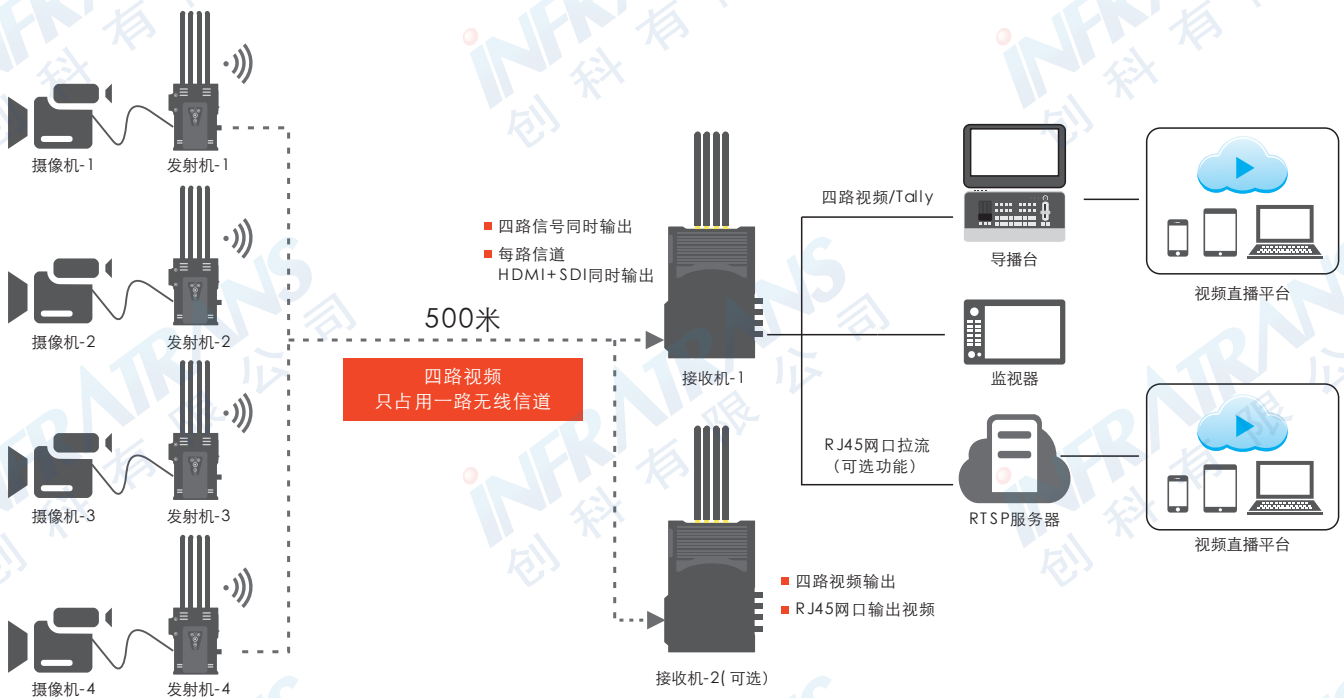

产品特点

- 4路全高清图像传输，每路传输可达500米
- 只占用1路RF信道，多RF信道可选
- 超低传输延时，满足专业场景需求
- 支持双接收机配置
- 4x4MIMO、波束赋形技术，更强的抗干扰能力
- 支持Tally、时码、录制回放秒回
- 全IP架构，支持RTSP网络拉流

订购信息	型号	描述	数量	
		7060	发射机	4
	3060	接收机	1	

天演四路Beamlink-Quad应用示意图