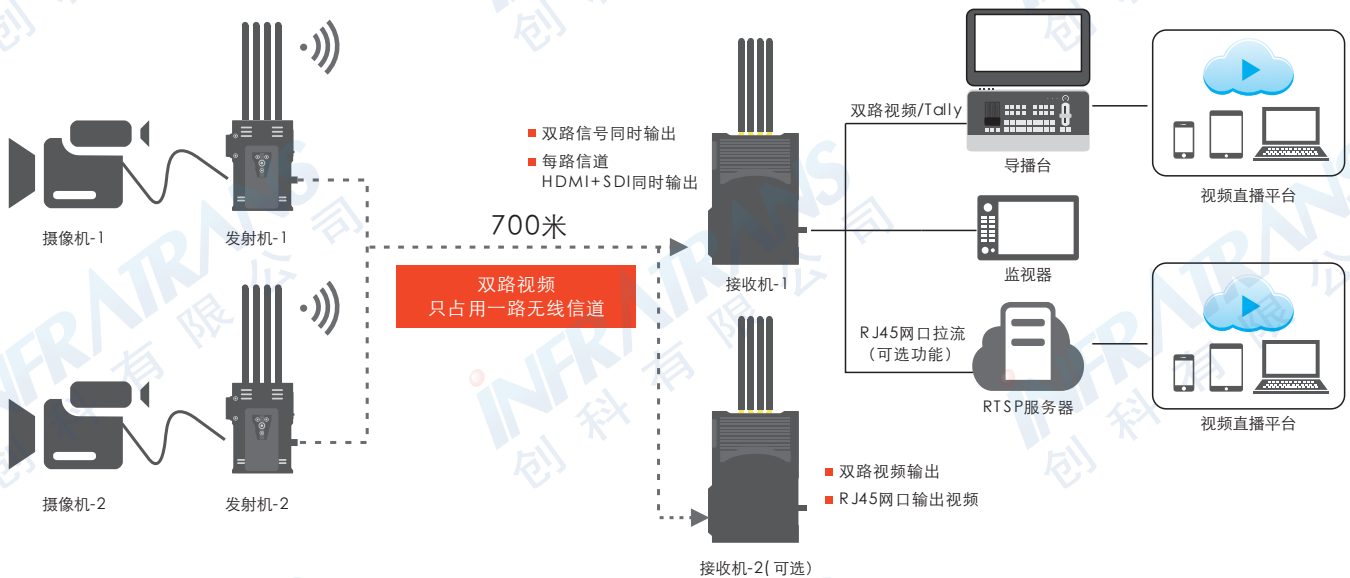

影视拍摄 | 商业直播 | 活动直播 | 校园直播

双机位全高清无线图像传输

天演双路BeamLink-Duo

2 Channel Video	Range 700m	Ultra Low Latency	IP Streaming
5GHz Frequency	SDI HDMI	Full HD 1080P High Definition	R X R X Double RX

INFRATRANS
创科有限公司

010-6480 2989 info@pds-cn.com
www.itvc-cn.com 100124
北京市朝阳区高碑店东区C5-1二层

产品特点

- 双路全高清图像传输，每路传输可达700米
- 只占用1路RF信道，多RF信道可选
- 超低传输延时，满足专业场景需求
- 支持双接收机配置
- 4x4MIMO、波束赋形技术，更强的抗干扰能力
- 支持Tally、时码、录制回放秒回
- 全IP架构，支持RTSP网络拉流
- 可通过RS232/RS422接口进行云台控制

订购信息	型号	描述	数量
	7060	发射机	2
	3062	接收机	1

天演双路Beamlink-Duo应用示意图

TX1 & TX2: Beamlink-Duo		RX: Beamlink-Duo	
天线方式	4*4 MIMO 5dBi外置天线	天线方式	4*4 MIMO 5dBi外置天线
发射功率	17dBm	接收灵敏度	-70dBm
工作频率范围	5.1~5.8GHz	工作频率范围	5.1~5.8GHz
输入	HDMI, 3G-SDI	输出	HDMI*2, 3G-SDI*2, RJ45网口
输出	Tally	信道宽带	40MHz
串口通讯	RS232(默认) 或RS422	输入	Tally*2
工作电压范围	7~17V	串口通讯	RS232(默认) 或RS422
传输范围	700m(video code rate: 8Mbps per channel)	工作电压范围	7~17V
整机功耗	10W	传输范围	700m(video code rate: 8Mbps per channel)
产品尺寸(mm)	96(L)*46(W)*127(H)	整机功耗	13W
音频格式	PCM, MPEG-2	产品尺寸(mm)	139(L)*52(W)*199(H)
温度范围	-10~50°C(Working); -20~80°C(Storage)	音频格式	PCM, MPEG-2
		温度范围	-10~50°C(Working); -20~80°C(Storage)